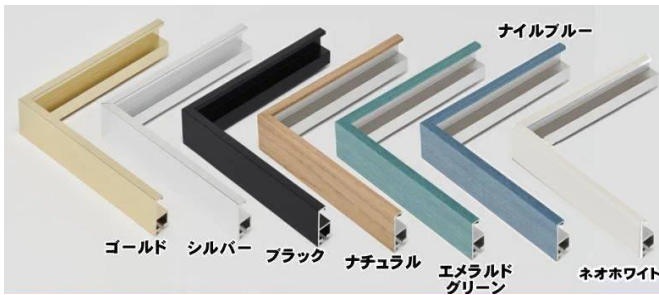

アクリル○ガラス△

品番
プティカレ

29

サイズ	定価(税抜)	カバー	150角	200角	250角	300角	350角	400角
インチ	4700	○	3200	○				
八つ	5400	○	4100	○	5100	○		
太子	6700	○	6100	○				
四つ	8000	○						
大衣	9700	○						
半切	10700	○						
三三	12100	○						
小全紙	13700	○						
大全紙	15400	○						

アクリル○ガラス△

品番
ラメール

59

サイズ	定価(税抜)	カバー
インチ	4700	○
八つ	5400	○
太子	6700	○
四つ	8000	○
大衣	9700	○

品番
T25

30

サイズ	定価(税抜)	カバー	150角	200角	250角	300角	350角	400角
インチ	5500	○	5800	○	6000	○	6800	○
八つ	6000	○	7400	○	6000	○	6800	○
太子	7000	○	8200	○	7000	○	7400	○
四つ	8000	○	9000	○	8000	○	8200	○
大衣	9000	○	10000	○	9000	○	9000	○
半切	10000	○						
三三	11000	○						
小全紙	12000	○						
大全紙	13000	○						

アクリル○ガラス△

品番
スカーラ

31

サイズ	定価(税抜)	カバー
インチ	5600	○
八つ	6800	○
太子	8300	○
四つ	9700	○
大衣	11500	○
半切	12300	○
三三	13700	○
小全紙		○
大全紙	16500	○

品番
スマトラ240

32

サイズ	定価(税抜)	カバー
インチ	3900	○
八つ	4300	○
太子	5400	○
四つ	6500	○
大衣	7500	○
半切	9000	○
三三	9700	○
小全紙		○
大全紙	12700	○