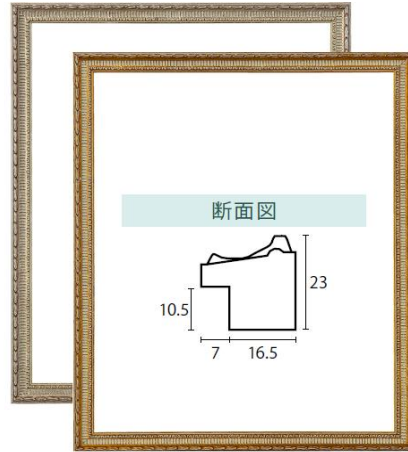

アクリル○ガラス△

品番
BHW01F

ブラウン (BR) ナチュラル (NA) グリーン (GR)

サイズ	定価(税抜)	カバー	サイズ	定価(税抜)	カバー
インチ	2700	○	15x30	2700	○
八つ	3100	○	20x40	3200	○
太子	3900	○	25x50	4400	○
四つ	4600	○	30x60	5500	○
大衣	5600	○	30x90	7500	○
半切	6000	○	35x70	6800	○
三三	6600	○	40x80	7600	○
小全紙	7600	○	45x90	8800	○
大全紙	8500	○			
250角	2900	○			
300角	3400	○			
350角	4200	○			
400角	4800	○			
450角	5500	○			
500角	6500	○			

アクリル○ガラス△

品番
8233

7

サイズ	定価(税抜)	カバー
インチ	3150	○
八つ	3600	○
太子	4350	○
四つ	4900	○
大衣	6200	○
半切	7500	○
三三	8300	○
小全紙	-	-
大全紙	-	-

アクリル○ガラス△

品番
ベルリン

8

サイズ	定価(税抜)	アクリル代	合計
インチ	4400	○	4400
八つ	5100	○	5100
太子	6300	○	6300
四つ	7500	○	7500
大衣	9100	○	9100
半切	10100	○	10100
三三	11400	○	11400
小全紙	12900	○	12900
大全紙	14500	○	14500