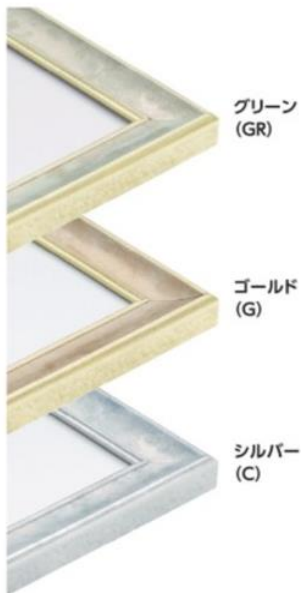

63

K-BOX 白 / 黒

F0	6,900円
SM	7,400円
F3	8,500円
F4	9,100円
F6	10,600円
F8	13,000円
S0	9,000円
WSM	13,400円

(税抜)

64

MH-E10J

上品で洗練されたイメージに

規格サイズ	G寸法 W×H (mm)	アクリル付		重量 (kg)
		本体価格	(税込価格)	
インチ判	203×254	¥3,800	(¥4,180)	0.8
ハツ切	241×302	¥4,200	(¥4,620)	1.0
ハ〇	287×378	¥5,300	(¥5,830)	1.3
四ツ切	347×423	¥6,300	(¥6,930)	1.5
大衣	393×508	¥7,700	(¥8,470)	1.8
半切	423×545	¥8,100	(¥8,910)	2.0
三々	454×605	¥9,000	(¥9,900)	2.4
小全紙	507×659	¥10,400	(¥11,440)	2.9
大全紙	544×726	¥11,500	(¥12,650)	3.2
標準サイズ	大判	660×850	¥15,500 (¥17,050)	4.4
	MO判	693×893	¥17,200 (¥18,920)	4.9
	特全判	780×1050	¥21,200 (¥23,320)	6.3
	特全判	780×1050	¥21,200 (¥23,320)	6.3
ラージサイズ	スケッチ4F	352×443	¥6,300 (¥6,930)	1.5
	スケッチ6F	458×550	¥8,300 (¥9,130)	2.2
	スケッチ8F	520×595	¥9,700 (¥10,670)	2.6
	スケッチ10F	595×670	¥11,900 (¥13,090)	3.3
用途サイズ	25角	250×250	¥3,900 (¥4,290)	0.8
	30角	300×300	¥4,700 (¥5,170)	1.0
	35角	350×350	¥5,700 (¥6,270)	1.2
	40角	400×400	¥6,600 (¥7,260)	1.5
	45角	450×450	¥7,600 (¥8,360)	1.8
50角	500×500	¥8,900 (¥9,790)	2.1	

仕様

厚み対応: 6mm

フレーム: 樹脂に転写
透明板: 2mmアクリル
厚み調整: 白ボール紙 / 1.5mm段ボール2枚
裏板: 3mmボード裏板

特注サイズできません

最大サイズ: 特全判サイズ相当
最小サイズ: 1辺148mm以上
規格以外の商品は、お見積りいたします。

オプション

マット・画金色を選んでセットできます

マット・画金ページでお選びください。(P.42～50)