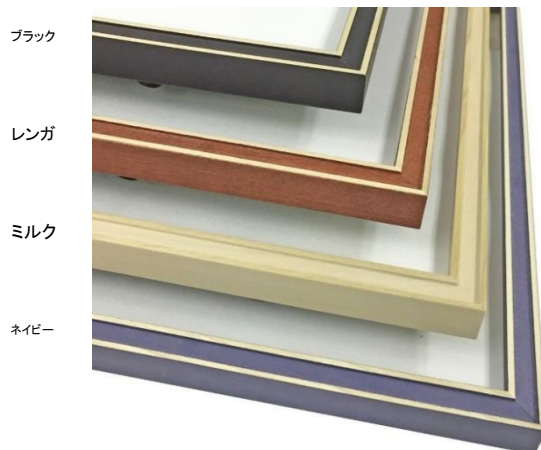

アクリル○ガラス△PETシート□

品番
7918

サイズ	定価(税抜)	カバー
インチ	3200	○
八つ	3800	○
太子	4650	○
四つ	5600	○
大衣	7350	○
半切	8650	○
三三	9550	○
小全紙	12300	○
大全紙	13500	○

アクリル○

品番
7910

4

サイズ	定価(税抜)	アクリル代	合計
インチ	2900	430	3330
八つ	3200	680	3880
太子	3800	890	4690
四つ	4300	1170	5470
大衣	5500	1510	7010
半切	-	-	-
三三	-	-	-
小全紙	-	-	-
大全紙	-	-	-
100角	-	-	-
150角	2200	190	2390
200角	2600	310	2910
250角	3200	460	3660
300角	3700	650	4350
350角	4700	1210	5910