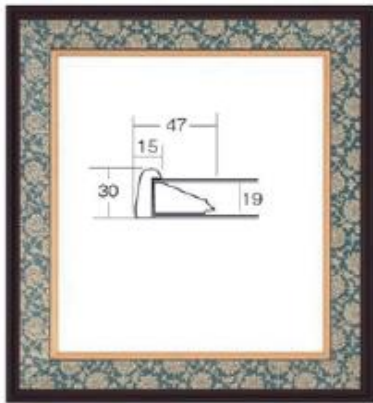

55

4911 別注不可

タメ塗/紺ドンス