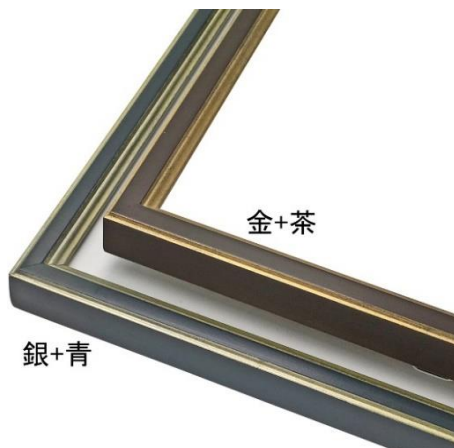

品番
サマルカンド

41

サイズ	定価(税抜)	カバー	20角	3300	○
インチ	3800	○	30角	4700	○
八つ	4400	○	40角	6300	○
太子	5300	○			
四つ	6200	○			
大衣	7200	○			
半切	8000	○			
三三	9000	○			
小全紙		○			
大全紙		○			

アクリル○ガラス△