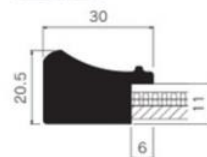

上品で洗練されたイメージに

規格サイズ	G寸法 W×H (mm)	アクリル付		重量 (kg)
		本体価格	(税込価格)	
インチ判	203×254	¥3,800	(¥4,180)	0.8
ハツ切	241×302	¥4,200	(¥4,620)	1.0
ハ〇	287×378	¥5,300	(¥5,830)	1.3
四ツ切	347×423	¥6,300	(¥6,930)	1.5
大衣	393×508	¥7,700	(¥8,470)	1.8
半切	423×545	¥8,100	(¥8,910)	2.0
三々	454×605	¥9,000	(¥9,900)	2.4
小全紙	507×659	¥10,400	(¥11,440)	2.9
大全紙	544×726	¥11,500	(¥12,650)	3.2
標準サイズ	大判	660×850	¥15,500 (¥17,050)	4.4
	MO判	693×893	¥17,200 (¥18,920)	4.9
	特全判	780×1050	¥21,200 (¥23,320)	6.3
	特全判	780×1050	¥21,200 (¥23,320)	6.3
ラージサイズ	スケッチ4F	352×443	¥6,300 (¥6,930)	1.5
	スケッチ6F	458×550	¥8,300 (¥9,130)	2.2
	スケッチ8F	520×595	¥9,700 (¥10,670)	2.6
	スケッチ10F	595×670	¥11,900 (¥13,090)	3.3
用途サイズ	25角	250×250	¥3,900 (¥4,290)	0.8
	30角	300×300	¥4,700 (¥5,170)	1.0
	35角	350×350	¥5,700 (¥6,270)	1.2
	40角	400×400	¥6,600 (¥7,260)	1.5
	45角	450×450	¥7,600 (¥8,360)	1.8
50角	500×500	¥8,900 (¥9,790)	2.1	

仕様

厚み対応: 6mm

フレーム: 樹脂に転写
透明板: 2mmアクリル
厚み調整: 白ボール紙 / 1.5mm段ボール2枚
裏板: 3mmボード裏板