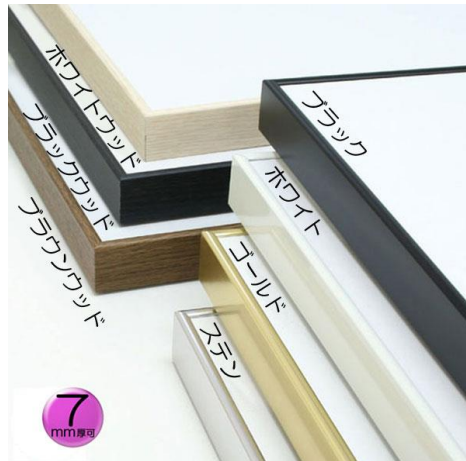

品番
7917

17

サイズ	定価(税抜)	カバー
インチ	3700	○
八つ	4200	○
太子	5100	○
四つ	5950	○
大衣	7700	○
半切	9450	○
三三	11100	○
小全紙	-	-
大全紙	-	-

アクリルOガラス△

品番
BH-03J

18

サイズ	定価(税抜)	カバー
インチ	3800	○
八つ	4200	○
太子	5300	○
四つ	6300	○
大衣	7700	○
半切	8100	○
三三	9000	○
小全紙	10400	○
大全紙	11500	○
100角	-	○
150角	-	○
250角	3900	○
300角	4700	○
350角	5700	○
400角	6600	○
450角	7600	○
500角	8900	○

アクリルOガラス△

品番
ジュリエット

19

サイズ	定価(税抜)	カバー
インチ	4400	○
八つ	5100	○
太子	6300	○
四つ	7500	○
大衣	9100	○
200角	3900	○
300角	5800	○

品番
5015

サイズ	定価(税抜)	カバー
		フィルム
B1	5200	フィルム
B2	3450	フィルム
B3	2200	フィルム
B4	1750	フィルム
A1	4150	フィルム
A2	2600	フィルム
A3	1900	フィルム
A4	1550	フィルム