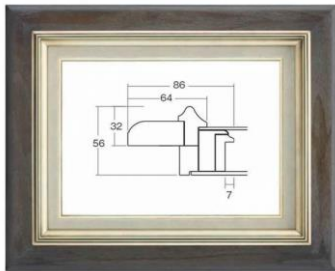

チャコール

サイズ	定価(税抜)	カバー
F0		○
SM	4650	○
F3	5400	○
F4	6200	○
F6	6950	○
F8	8800	○
F10	10500	○

品番
8234

50

サイズ	定価(税抜)	カバー
F0		○
SM	5800	○
F3	6800	○
F4	7600	○
F6	8900	○
F8	10500	○
F10	12500	○

品番

7751

51