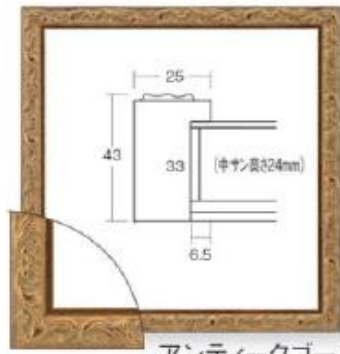

58 8201 **Proud** フラウド シリーズ 別注可

アンティークゴールド