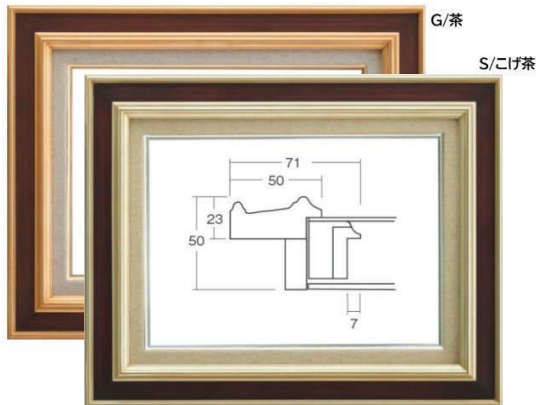

サイズ	定価(税抜)	カバー
F0	8300	○
SM	8600	○
F3	10000	○
F4	11300	○
F6	13200	○
F8	16400	○
F10	20700	○

※カタログの画像ですので実際の色と異なる場合がございます。モニターや印刷の差でも異なります。

品番
8111

48

8111 (全2色)
ゴールド・シルバー