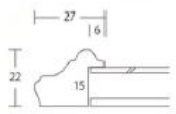

66

あじさいⅡ

インチ	5,900円
ハツ	6,800円
太子	8,100円
四ツ	9,400円
大衣	10,800円
半切	12,000円
三三	13,500円
小全紙	(15,200円)
全紙	(17,300円)

(税別)

★( )の商品は受注生産となります。

67

4ページ前にあり