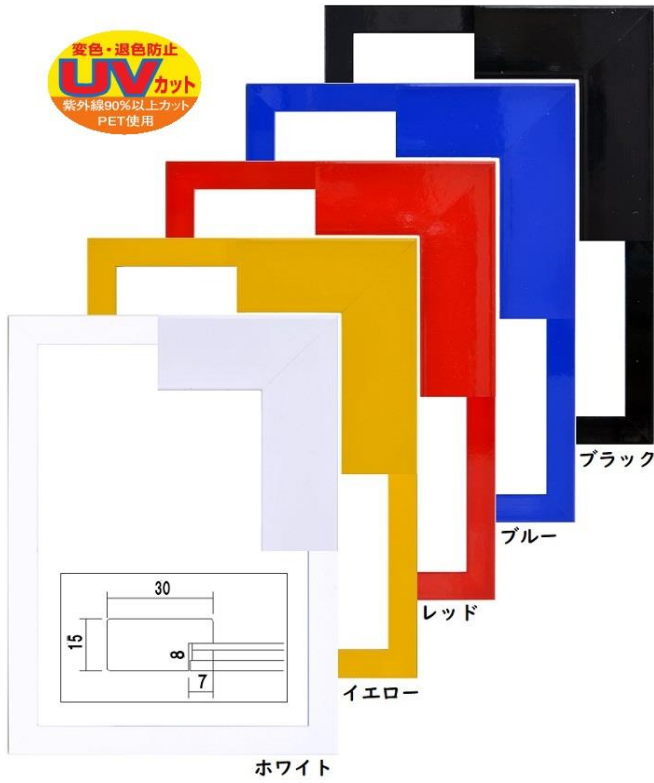

品番
5912

2

木製 UVシールド

サイズ	定価(税抜)	アクリル代	合計
インチ	2450	○	2450
八つ	2750	○	2750
太子	3300	○	3300
四つ	3550	○	3550
大衣	4600	○	4600
半切	-	-	-
三三	-	-	-
小全紙	-	-	-
大全紙	-	-	-

品番
5674

サイズ	定価(税抜)	アクリル代	合計
インチ	3100	430	3530
八つ	3400	680	4080
太子	3950	890	4840
四つ	4400	1170	5570
大衣	5400	1510	6910
半切	6200	1850	8050
三三	7100	2220	9320
小全紙	8700	2650	11350
大全紙	9200	3080	12280

品番
5767

3

サイズ	定価(税抜)	カバー	合計
インチ	2900	○	2900
八つ	3200	○	3200
太子	4050	○	4050
四つ	4850	○	4850
大衣	6350	○	6350
半切	7350	○	7350
三三	8300	○	8300
小全紙	11050	○	11050
大全紙	11900	○	11900
100角	1900	170	2070
150角	2100	190	2290
200角	2450	310	2760
250角	2950	460	3410
300角	3450	650	4100
350角	4000	1210	5210

※ブルーは角サイズ無し

品番
5906

サイズ	定価(税抜)	カバー
インチ	3800	○
八つ	4300	○
太子	5250	○
四つ	6000	○
大衣	7450	○
半切	9200	○
三三	10200	○
小全紙	13300	○
大全紙	15300	○

アクリル○ガラス△PETシート□

サイズ	定価(税抜)	カバー
B1	8050	□
B2	4650	□
B3	3250	□
B4	2450	□
A1	5800	□
A2	3650	□
A3	2600	□
A4	2100	□