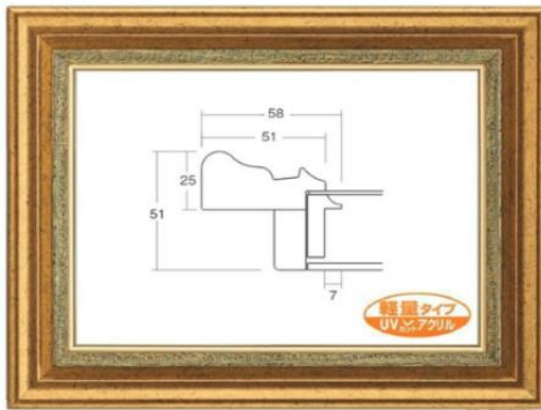

側面: 高さ 22mm

特注可

材料がなくなり次第終了

中判	2,700円
インチ	3,700円
ハツ	4,300円
太子	5,300円
四ツ	6,200円
大衣	7,300円

10角	1,900円
15角	2,600円
20角	3,200円
25角	3,900円
30角	4,800円

(税別)

83

8164 軽量油額 別注可