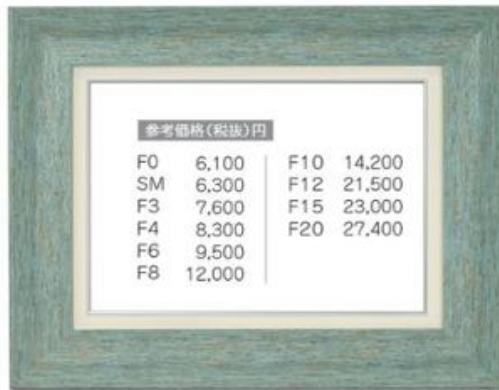

参考価格(税込)円

F0	6,100	F10	14,200
SM	6,300	F12	21,500
F3	7,600	F15	23,000
F4	8,300	F20	27,400
F6	9,500		
F8	12,000		

スカイグレー

■有効厚み寸 24mm P.30参照

79

1924 (木地)