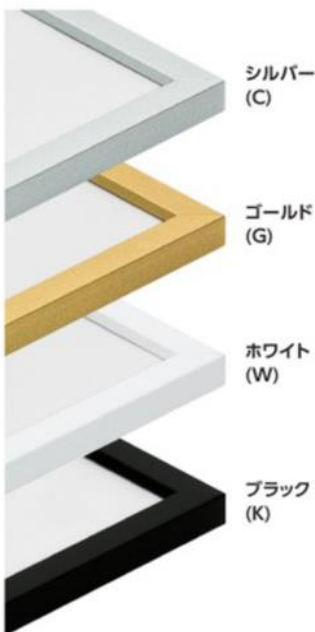

10角	1,500円
15角	1,800円
20角	2,200円
25角	2,600円
30角	3,000円

中判	2,000円
インチ	2,300円
ハツ	2,700円
太子	3,200円
四ツ	3,900円
大衣	4,700円

特注可

樹脂製、材料がなくなり次第終了

(税別)

8308

ホワイト

正面：幅16mm
側面：高さ13mm

グレー

10角	2,000円
15角	2,400円
20角	2,800円
25角	3,600円
30角	4,300円
35角	4,800円
40角	5,500円

インチ	3,100円
八ツ	3,700円
太子	4,400円
四ツ	5,200円
大衣	6,300円

(税別)

特注可

材料がなくなり次第終了

BH-210F

やさしくシンプルモダンに仕上げる

	規格サイズ	G寸法 W×H (mm)	アクリル付		重量 (kg)	
			本体価格	(税込価格)		
標準サイズ	スタンダードサイズ	インチ判	203×254	¥2,700	(¥2,970)	0.5
		ハツ切	241×302	¥3,100	(¥3,410)	0.6
		ハ〇	287×378	¥3,900	(¥4,290)	0.8
		四ツ切	347×423	¥4,600	(¥5,060)	1.0
		大衣	393×508	¥5,600	(¥6,160)	1.3
	スケッチサイズ	半切	423×545	¥6,000	(¥6,600)	1.5
		三々	454×605	¥6,600	(¥7,260)	1.7
		小全紙	507×659	¥7,600	(¥8,360)	2.1
		大全紙	544×726	¥8,500	(¥9,350)	2.3
		用途サイズ	正方形サイズ	25角	250×250	¥2,900
30角	300×300			¥3,400	(¥3,740)	0.7
35角	350×350			¥4,200	(¥4,620)	0.9
40角	400×400			¥4,800	(¥5,280)	1.1
45角	450×450			¥5,500	(¥6,050)	1.3
50角	500×500			¥6,500	(¥7,150)	1.6

仕様

厚み対応: 3mm

フレーム: アルミにシート貼り
透明板: 2mmアクリル
厚み調整: 白ボール紙
裏板: 3mmボード裏板

吊り金具 裏板押さえ

開き止め金具

※1辺90/1mm単位

特注サイズできます

最大サイズ: 大全紙サイズ相当
最小サイズ: 1辺148mm以上
規格以外の商品は、お見積りいたします。