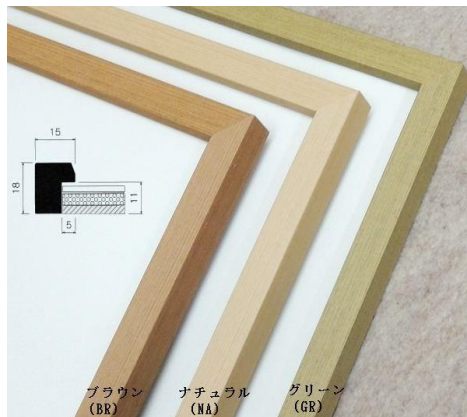

ブラウン (BR) ナチュラル (NA) グリーン (GR)

サイズ	定価(税抜)	カバー	サイズ	定価(税抜)	カバー
インチ	2700	○	15x30	2700	○
八つ	3100	○	20x40	3200	○
太子	3900	○	25x50	4400	○
四つ	4600	○	30x60	5500	○
大衣	5600	○	30x90	7500	○
半切	6000	○	35x70	6800	○
三三	6600	○	40x80	7600	○
小全紙	7600	○	45x90	8800	○
大全紙	8500	○			
250角	2900	○			
300角	3400	○			
350角	4200	○			
400角	4800	○			
450角	5500	○			
500角	6500	○			

アクリル○ガラス△