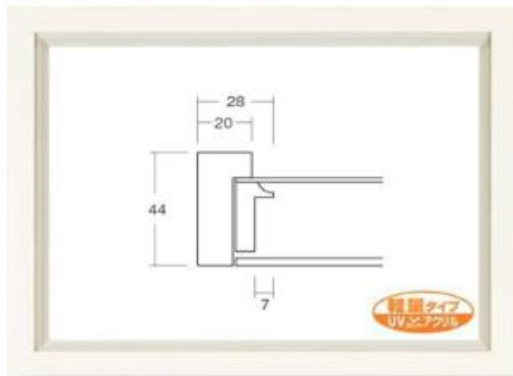

84

5913

新商品

軽量デッサン額

別注可

長く愛されるベーシックでナチュラルなデザイン。
柔らかさのある木目テストで幅広い作品と場所にマッチします。

参考価格(税別)円

インチ	2,700
八ツ切	3,000
太子	3,600
四ツ切	3,850
大衣	4,950
半切	6,100
三々	6,500

木製

全サイズ1.5mm厚UVカットアクリル仕様

裏板グリーンエンボス

P.47参照

●枠販売不可

85

8235

Proud

クラウドシリーズ

新商品

軽量油額

別注可

細身でスマートなデザインの軽量油額。
モダンでスタイリッシュな雰囲気を出します。

ホワイト

参考価格(税別)円

SM	4,500
F3	5,350
F4	5,950
F6	6,800
F8	8,400
F10	10,500

樹脂製

全サイズ1.5mm厚UVカットアクリル仕様

裏板グリーンエンボス

■有効厚み寸 23mm

P.29参照

86

1084 シルバー

インチ	2,800円
八ツ	3,300円
太子	4,000円
四ツ	5,000円
大衣	5,800円
半切	7,000円
三々	8,000円

10角	1,600円
15角	1,900円
20角	2,600円
25角	3,000円
30角	3,600円

(税別)