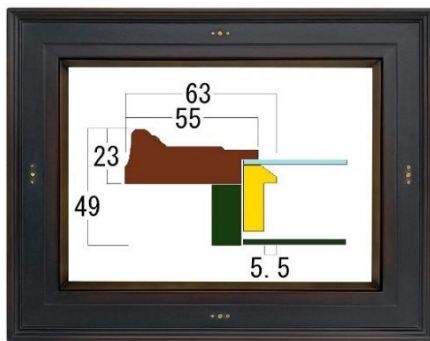

ウッドゴールド

ウッドシルバー

サイズ	定価(税抜)	カバー
F0		○
SM	10600	○
F3	12000	○
F4	13100	○
F6	14800	○
F8	17700	○
F10	21600	○

品番

7760

52

サイズ	定価(税抜)	カバー
F0	7500	○
SM	7700	○
F3	8800	○
F4	9800	○
F6	11300	○
F8	13600	○
F10	16800	○

品番