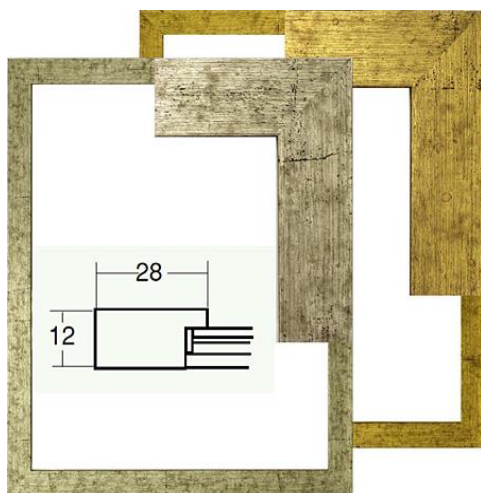

アクリル○

品番
BH-18F
BH-18E

10

サイズ	定価(税抜)	カバー	サイズ	定価(税抜)	カバー
インチ	2700	○	15x30	2700	○
八つ	3100	○	20x40	3200	○
太子	3900	○	25x50	4400	○
四つ	4600	○	30x60	5500	○
大衣	5600	○	30x90	7500	○
半切	6000	○	35x70	6800	○
三三	6600	○	40x80	7600	○
小全紙	7600	○	45x90	8800	○
大全紙	8500	○			
250角	2900	○			
300角	3400	○			
350角	4200	○			
400角	4800	○			
450角	5500	○			
500角	6500	○			

アクリル○ガラス△

品番
5698

11

サイズ	定価(税抜)	アクリル代	合計
インチ	2750	○	2750
八つ	3150	○	3150
太子	3950	○	3950
四つ	4350	○	4350
大衣	5700	○	5700
半切	6500	○	6500
三三	7500	○	7500
小全紙	9600	○	9600
大全紙	10500	○	10500
30x15	3150	○	3150
40x20	4000	○	4000
50x25	5100	○	5100
60x30	6700	○	6700
70x35	9200	○	9200