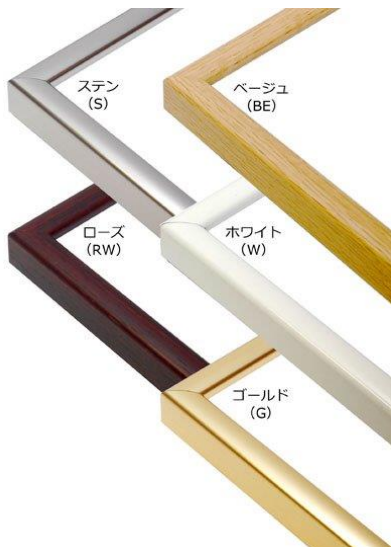

サイズ	定価(税抜)	カバー	サイズ	定価(税抜)	カバー
インチ	2700	○	15x30	2700	○
八つ	3100	○	20x40	3200	○
太子	3900	○	25x50	4400	○
四つ	4600	○	30x60	5500	○
大衣	5600	○	30x90	7500	○
半切	6000	○	35x70	6800	○
三三	6600	○	40x80	7600	○
小全紙	7600	○	45x90	8800	○
大全紙	8500	○			
250角	2900	○			
300角	3400	○			
350角	4200	○			
400角	4800	○			
450角	5500	○			
500角	6500	○			

アクリル○ガラス△