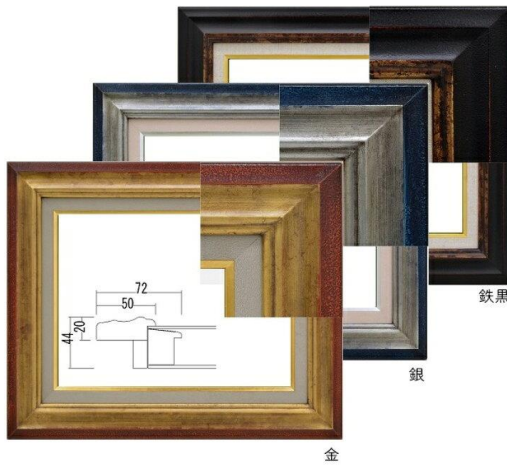

45

ゴールド

シルバー

サイズ	定価(税抜)	カバー
F0	7800	○
SM	8100	○
F3	9400	○
F4	10600	○
F6	12000	○
F8	14800	○
F10	17900	○

品番
7740

46

サイズ	定価(税抜)	カバー
F0		○
SM	9500	○
F3	10700	○
F4	11800	○
F6	13700	○
F8	16500	○
F10	19400	○

品番
7761

47

サイズ	定価(税抜)	カバー
F0	8300	○
SM	8600	○
F3	10000	○
F4	11300	○
F6	13200	○
F8	16400	○
F10	20700	○

※カタログの画像ですので実際の色と異なる場合がございます。モニターや印刷の差でも異なります。

品番
8111

48

8111 (全2色)
ゴールド・シルバー

サイズ	定価(税抜)	カバー
F0		○
SM	6000	○
F3	7000	○
F4	7800	○
F6	8900	○
F8	11200	○
F10	13600	○