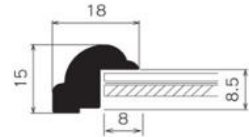

厚み対応: 3mm

フレーム: アルミにシート貼り
透明板: 2mmアクリル
厚み調整: 白ボール紙
裏板: 3mmボード裏板

吊り金具 裏板押さえ

開き止め金具

※1辺内寸801mm以上

特注サイズできます

最大サイズ: 大全紙サイズ相当

最小サイズ: 1辺148mm以上

規格以外の商品は、お見積りいたします。

オプション

マット・面金色を選んでセットできます

※ マット・面金ページでお選びください。(P.42~50)