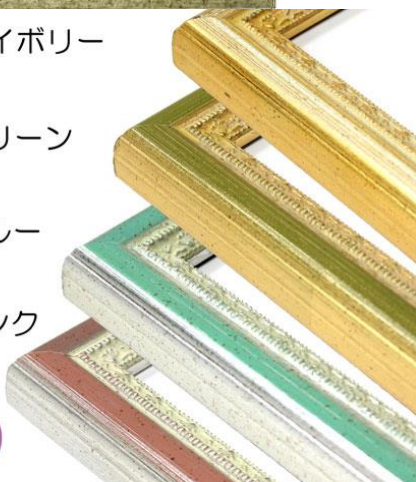

○7ガラス△

品番
マジョルカ

12

Gアイボリー

Gグリーン

Sブルー

Sピンク

5
mm厚可