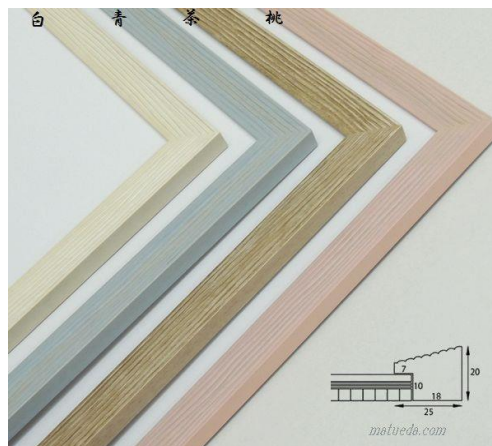

サイズ	定価(税抜)	アクリル代	合計
インチ	4700	○	4700
八つ	5400	○	5400
太子	6700	○	6700
四つ	8000	○	8000
大衣	9700	○	9700
半切	10700	○	10700
三三	12100	○	12100
小全紙	13700	○	13700
大全紙	15400	○	15400
200角	4100	○	4100
300角	6100	○	6100
400角	9100	○	9100
40X20	6100	○	6100
50X25	7700	○	7700
60X30	9900	○	9900

アクリル○