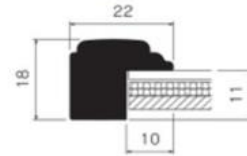

仕様

厚み対応:6mm

フレーム:樹脂に転写
透明板:2mmアクリル
厚み調整:白ボール紙 / 1.5mm段ボール2枚
裏板:3mmボード裏板

吊り金具 裏板押さえ

開き止め金具 調整ひもフック

特注サイズできます

最大サイズ:大全紙サイズ相当
最小サイズ:1辺148mm以上
規格以外の商品は、お見積りいたします。

オプション

マット・画金色を選んでセットできます

マット・画金ページでお選びください。(P.42~50)

木の温もりを感じるカジュアルなフレーム

93