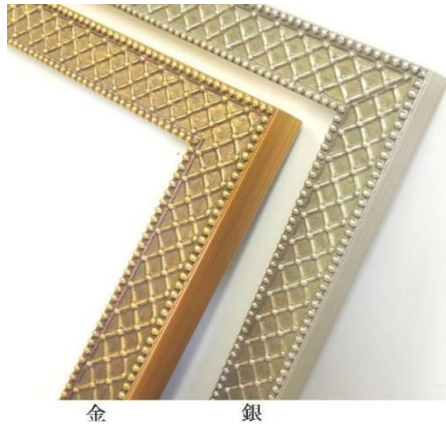

アクリルOガラス△

品番
APS-02

26

グレー ピンク ブルー

サイズ	定価(税抜)	カバー	150角	3000	○
インチ	3500	○	200角	4000	○
八つ	4500	○	250角	5000	○
太子	6000	○	300角	5500	○
四つ	7000	○	350角	6500	○
大衣	8000	○	400角	8000	○
半切	9000	○			
三三	11000	○			
小全紙	12000	○			
大全紙	13000	○			

アクリルOガラス△

品番
BH-E27F

サイズ	定価(税抜)	カバー
インチ	2700	○
八つ	3100	○
太子	3900	○
四つ	4600	○
大衣	5600	○
半切	6000	○
三三	6600	○
小全紙	7600	○
大全紙	8500	○

品番
アレグラ

27

サイズ	定価(税抜)	カバー
インチ	4700	○
八つ	5400	○
太子	6700	○
四つ	8000	○
大衣	9700	○
半切		
三三		
小全紙		
大全紙		

品番
クーベ

28

サイズ	定価(税抜)	カバー	150角	200角	250角	300角	350角	400角
インチ	5000	○	5400	○				
八つ	5500	○	5700	○	6300	○		
太子	6500	○	7000	○	7700	○		
四つ	7500	○	8500	○				
大衣	8500	○						
半切	9000	○						
三三	10000	○						
小全紙	11000	○						
大全紙	12000	○						