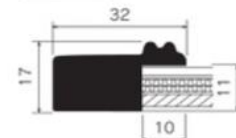

仕様

厚み対応:6mm

フレーム:樹脂に転写
透明板:2mmアクリル
厚み調整:白ボール紙 / 1.5mm段ボール2枚
裏板:3mmボード裏板

吊り金具 裏板押さえ 開き止め金具