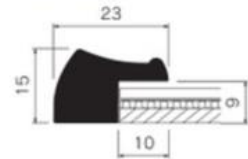

仕様

厚み対応:4mm

フレーム:樹脂に転写
透明板:2mmアクリル
厚み調整:白ボール紙/1.5mm段ボール
裏板:3mmボード裏板

吊り金具 裏板押さえ

開き止め金具

※1辺内90mm以上

特注サイズできます

最大サイズ:大全紙サイズ相当

最小サイズ:1辺148mm以上

規格以外の商品は、お見限りいたします。

オプション

マット・画金色を選んでセットできます

| マット・画金ページでお選びください。(P.42～50)

少し洗めのヨーロッパ風おしゃれなイメージに