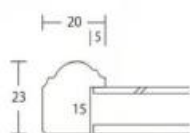

72

矢じりⅡ

金+緑

金+茶

インチ	5,500円
八ツ	6,400円
太子	7,600円
四ツ	8,900円
大衣	10,200円
半切	11,300円
三三	12,700円
小全紙	14,400円
全紙	16,300円

(税別)

73

SF380

Life Framing

Life Framing

Life Framing

金箔

ホワイト

ブラック

ECO FRIENDLY PRODUCT

38

18

13

31

アクリル

MDFボード

■材質 / PS樹脂、アクリル入り ■壁掛け対応

呼称	額外寸/mm	税抜き/個
インチ	317×266	¥3,300
八ツ	365×304	¥3,900
太子	441×350	¥4,600
四ツ	486×410	¥5,600
大衣	571×456	¥6,800
半切	607×486	¥7,300
三三	668×516	¥8,200
大全紙	789×607	¥11,000
大判	912×722	¥15,500
A4	361×274	¥3,900
A3	484×361	¥5,600