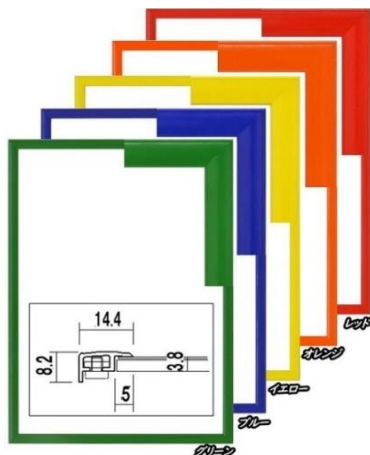

品番
7917

17

サイズ	定価(税抜)	カバー
インチ	3700	○
八つ	4200	○
太子	5100	○
四つ	5950	○
大衣	7700	○
半切	9450	○
三三	11100	○
小全紙	-	-
大全紙	-	-

アクリルOガラス△

品番
BH-03J

18

サイズ	定価(税抜)	カバー
インチ	3800	○
八つ	4200	○
太子	5300	○
四つ	6300	○
大衣	7700	○
半切	8100	○
三三	9000	○
小全紙	10400	○
大全紙	11500	○
100角	-	○
150角	-	○
250角	3900	○
300角	4700	○
350角	5700	○
400角	6600	○
450角	7600	○
500角	8900	○

アクリルOガラス△

品番
ジュリエット

19

サイズ	定価(税抜)	カバー
インチ	4400	○
八つ	5100	○
太子	6300	○
四つ	7500	○
大衣	9100	○
200角	3900	○
300角	5800	○

品番
5015

サイズ	定価(税抜)	カバー
		フィルム
B1	5200	フィルム
B2	3450	フィルム
B3	2200	フィルム
B4	1750	フィルム
A1	4150	フィルム
A2	2600	フィルム
A3	1900	フィルム
A4	1550	フィルム

※左が9005N、右が9002N

品番
アルパイン

20

シルバーブルー

サイズ	定価(税抜)	カバー
インチ	4100	○
八つ	4800	○
太子	5700	○
四つ	6700	○
大衣	7800	○
半切	8700	○
三三	9700	○
小全紙	11000	○
大全紙	12500	○

品番
BHW01F

ブラウン (BR) ナチュラル (NL) グリーン (GR)

サイズ	定価(税抜)	カバー	サイズ	定価(税抜)	カバー
インチ	2700	○	15x30	2700	○
八つ	3100	○	20x40	3200	○
太子	3900	○	25x50	4400	○
四つ	4600	○	30x60	5500	○
大衣	5600	○	30x90	7500	○
半切	6000	○	35x70	6800	○
三三	6600	○	40x80	7600	○
小全紙	7600	○	45x90	8800	○
大全紙	8500	○			
250角	2900	○			
300角	3400	○			
350角	4200	○			
400角	4800	○			
450角	5500	○			
500角	6500	○			