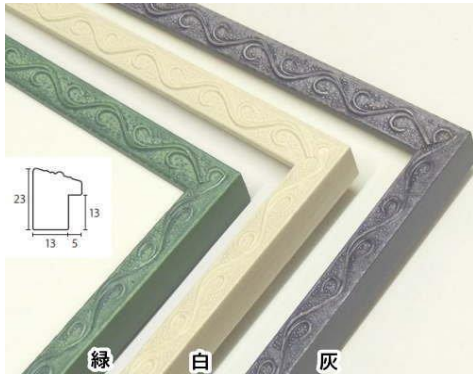

品番
ラメール

59

サイズ	定価(税抜)	カバー
インチ	4700	○
八つ	5400	○
太子	6700	○
四つ	8000	○
大衣	9700	○