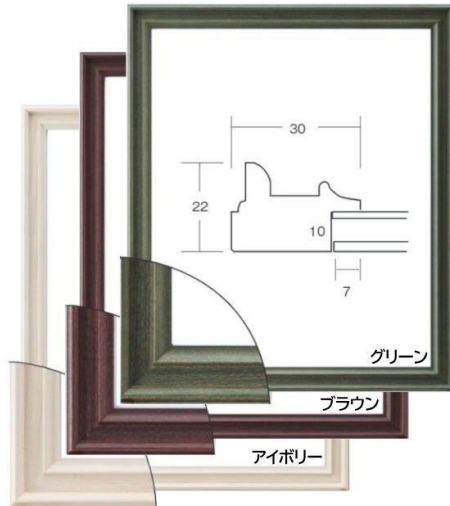

※ブルーは角サイズ無し

品番
5906

サイズ	定価(税抜)	カバー
インチ	3800	○
八つ	4300	○
太子	5250	○
四つ	6000	○
大衣	7450	○
半切	9200	○
三三	10200	○
小全紙	13300	○
大全紙	15300	○

アクリル○ガラス△PETシート□

サイズ	定価(税抜)	カバー
B1	8050	□
B2	4650	□
B3	3250	□
B4	2450	□
A1	5800	□
A2	3650	□
A3	2600	□
A4	2100	□

アクリル○ガラス△PETシート□

品番
7918

サイズ	定価(税抜)	カバー
インチ	3200	○
八つ	3800	○
太子	4650	○
四つ	5600	○
大衣	7350	○
半切	8650	○
三三	9550	○
小全紙	12300	○
大全紙	13500	○

アクリル○

品番
7910

4

サイズ	定価(税抜)	アクリル代	合計
インチ	2900	430	3330
八つ	3200	680	3880
太子	3800	890	4690
四つ	4300	1170	5470
大衣	5500	1510	7010
半切	-	-	-
三三	-	-	-
小全紙	-	-	-
大全紙	-	-	-
100角	-	-	-
150角	2200	190	2390
200角	2600	310	2910
250角	3200	460	3660
300角	3700	650	4350
350角	4700	1210	5910