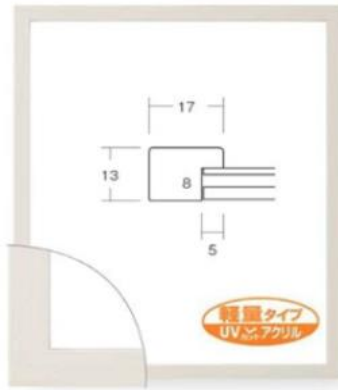

84

5913

新商品

軽量デッサン額

別注可

長く愛されるベーシックでナチュラルなデザイン。
柔らかさのある木目テストで幅広い作品と場所にマッチします。

ホワイト