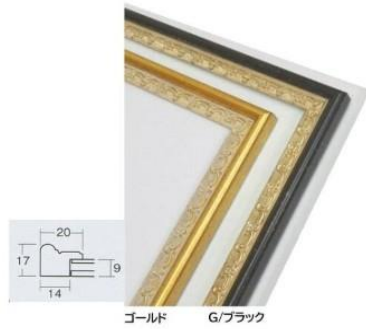

アクリル○ガラス△

品番
レインボー色紙

色紙額縁：レインボー
(全2色) 金・銀

サイズ	定価(税抜)	カバー
色紙	9600	○

品番
4900

サイズ	定価(税抜)	カバー
色紙	3100	○

品番
8227

サイズ	定価(税抜)	カバー
インチ	2800	○
八つ	3150	○
太子	3850	○
四つ	4250	○
大衣	5400	○
半切	6600	○
三三	7100	○