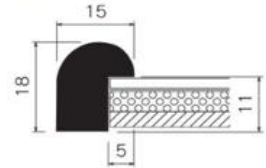

仕様

厚み対応: 6mm

フレーム: MDFにシート貼り
透明板: 2mmアクリル
厚み調整: 白ボール紙/4mmハッポー
裏板: 3mmボード裏板

吊り金具 裏板押さえ

開き止め金具 調整ひもフック

*1辺内寸601mm以上 *1辺内寸801mm以上

特注サイズできます

最大サイズ: 大全紙サイズ相当
最小サイズ: 1辺148mm以上
規格以外の商品は、お見積りいたします。

オプション

マット・面金色を選んでセットできます

マット・面金ページでお選びください。(P.42~50)

91