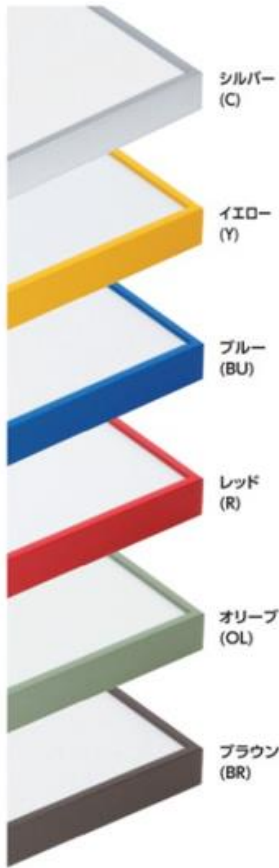

63

K-BOX 白 / 黒

F0	6,900円
SM	7,400円
F3	8,500円
F4	9,100円
F6	10,600円
F8	13,000円
S0	9,000円
WSM	13,400円

(税抜)

64

MH-E10J

上品で洗練されたイメージに

規格サイズ	G寸法 W×H (mm)	アクリル付		重量 (kg)
		本体価格	(税込価格)	
インチ判	203×254	¥3,800	(¥4,180)	0.8
ハツ切	241×302	¥4,200	(¥4,620)	1.0
ハ〇	287×378	¥5,300	(¥5,830)	1.3
四ツ切	347×423	¥6,300	(¥6,930)	1.5
大衣	393×508	¥7,700	(¥8,470)	1.8
半切	423×545	¥8,100	(¥8,910)	2.0
三々	454×605	¥9,000	(¥9,900)	2.4
小全紙	507×659	¥10,400	(¥11,440)	2.9
大全紙	544×726	¥11,500	(¥12,650)	3.2
標準サイズ	大判	660×850	¥15,500 (¥17,050)	4.4
	MO判	693×893	¥17,200 (¥18,920)	4.9
	特全判	780×1050	¥21,200 (¥23,320)	6.3
	特全判	780×1050	¥21,200 (¥23,320)	6.3
ラージサイズ	スケッチ4F	352×443	¥6,300 (¥6,930)	1.5
	スケッチ6F	458×550	¥8,300 (¥9,130)	2.2
	スケッチ8F	520×595	¥9,700 (¥10,670)	2.6
	スケッチ10F	595×670	¥11,900 (¥13,090)	3.3
用途サイズ	25角	250×250	¥3,900 (¥4,290)	0.8
	30角	300×300	¥4,700 (¥5,170)	1.0
	35角	350×350	¥5,700 (¥6,270)	1.2
	40角	400×400	¥6,600 (¥7,260)	1.5
	45角	450×450	¥7,600 (¥8,360)	1.8
50角	500×500	¥8,900 (¥9,790)	2.1	

仕様

厚み対応: 6mm

フレーム: 樹脂に転写
透明板: 2mmアクリル
厚み調整: 白ボール紙 / 1.5mm段ボール2枚
裏板: 3mmボード裏板

特注サイズできません

最大サイズ: 特全判サイズ相当
最小サイズ: 1辺148mm以上
規格以外の商品は、お見積りいたします。

オプション

マット・画金色を選んでセットできます

マット・画金ページでお選びください。(P.42～50)

65 SH-203N

モダンでポップなインパクトあるイメージに

規格サイズ	G寸法 W×H (mm)	アクリル付		重量 (kg)
		本体価格	(税込価格)	
インチ判	203×254	¥5,200	(¥5,720)	0.6
ハツ切	241×302	¥5,800	(¥6,380)	0.7
ハ〇	287×378	¥7,300	(¥8,030)	0.9
四ツ切	347×423	¥8,500	(¥9,350)	1.1
大衣	393×508	¥10,300	(¥11,330)	1.5
半切	423×545	¥11,000	(¥12,100)	1.6
三々	454×605	¥12,100	(¥13,310)	1.9
小全紙	507×659	¥14,000	(¥15,400)	2.2
大全紙	544×726	¥15,400	(¥16,940)	2.5
スケッチ4F	352×443	¥8,500	(¥9,350)	1.2
スケッチ6F	458×550	¥11,200	(¥12,320)	1.7
スケッチ8F	520×595	¥13,100	(¥14,410)	2.0
スケッチ10F	595×670	¥16,000	(¥17,600)	2.6

厚み対応: 9mm
 フレーム: アルミ
 透明板: 2mmアクリル
 厚み調整: 白ボール紙
 裏板: 3mmボード裏板

特注サイズできます
 最大サイズ: 大全紙サイズ相当
 最小サイズ: 1辺148mm以上
 規格以外の商品は、お見積りいたします。

納期対応
全て3日後出荷
 規格品・特注サイズ・特注仕様
 全て3日後出荷となります。

オプション
マット・裏金を選んでセットできます
 マット・裏金ページでお選びください。 (P.42~50)