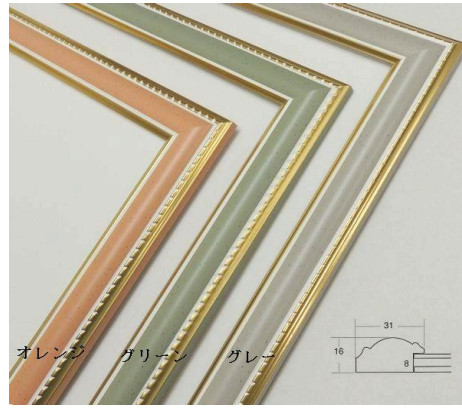

※ブルーは角サイズ無し

品番
5906

サイズ	定価(税抜)	カバー
インチ	3800	○
八つ	4300	○
太子	5250	○
四つ	6000	○
大衣	7450	○
半切	9200	○
三三	10200	○
小全紙	13300	○
大全紙	15300	○

アクリル○ガラス△PETシート□

サイズ	定価(税抜)	カバー
B1	8050	□
B2	4650	□
B3	3250	□
B4	2450	□
A1	5800	□
A2	3650	□
A3	2600	□
A4	2100	□

アクリル○ガラス△PETシート□

品番
7918

サイズ	定価(税抜)	カバー
インチ	3200	○
八つ	3800	○
太子	4650	○
四つ	5600	○
大衣	7350	○
半切	8650	○
三三	9550	○
小全紙	12300	○
大全紙	13500	○

アクリル○

品番
7910

4

サイズ	定価(税抜)	アクリル代	合計
インチ	2900	430	3330
八つ	3200	680	3880
太子	3800	890	4690
四つ	4300	1170	5470
大衣	5500	1510	7010
半切	-	-	-
三三	-	-	-
小全紙	-	-	-
大全紙	-	-	-
100角	-	-	-
150角	2200	190	2390
200角	2600	310	2910
250角	3200	460	3660
300角	3700	650	4350
350角	4700	1210	5910

品番
9614

サイズ	定価(税抜)	アクリル代	合計
インチ	2300	430	2730
八つ	2550	680	3230
太子	2900	890	3790
四つ	3450	1170	4620
大衣	4300	1510	5810
半切	6300	○	5150
三三	6800	○	5500
小全紙	-	-	-
大全紙	-	-	-

アクリル○

品番
8229

8229 (全3色)
ブラック・ホワイト・ピンク