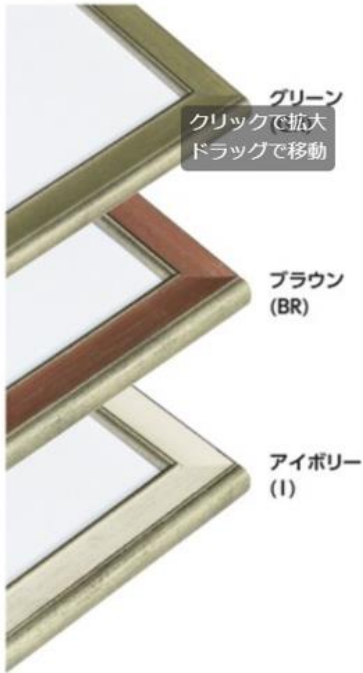

BH-E27F

規格サイズ	G寸法 W×H (mm)	アクリル付		重量 (kg)	
		本体価格	(税込価格)		
標準サイズ	インチ判	203×254	¥2,700	(¥2,970)	0.4
	ハツ切	241×302	¥3,100	(¥3,410)	0.6
	八〇	287×378	¥3,900	(¥4,290)	0.8
	四ツ切	347×423	¥4,600	(¥5,060)	1.0
	大衣	393×508	¥5,600	(¥6,160)	1.3
	半切	423×545	¥6,000	(¥6,600)	1.5
スケッチサイズ	三々	454×605	¥6,600	(¥7,260)	1.8
	小全紙	507×659	¥7,600	(¥8,360)	2.1
	大全紙	544×726	¥8,500	(¥9,350)	2.4
	スケッチ4F	352×443	¥4,600	(¥5,060)	1.1
	スケッチ6F	458×550	¥6,200	(¥6,820)	1.6
	スケッチ8F	520×595	¥7,100	(¥7,810)	1.9
スケッチ10F	595×670	¥8,800	(¥9,680)	2.5	

仕様

厚み対応:4mm

フレーム:樹脂に転写
透明板:2mmアクリル
厚み調整:白ボール紙/1.5mm段ボール
裏板:3mmボード裏板

吊り金具 裏板押さえ

開き止め金具

※1辺内90mm以上

特注サイズできます

最大サイズ:大全紙サイズ相当

最小サイズ:1辺148mm以上

規格以外の商品は、お見限りいたします。

オプション

マット・画金色を選んでセットできます

| マット・画金ページでお選びください。(P.42～50)

少し洗めのヨーロッパ風おしゃれなイメージに