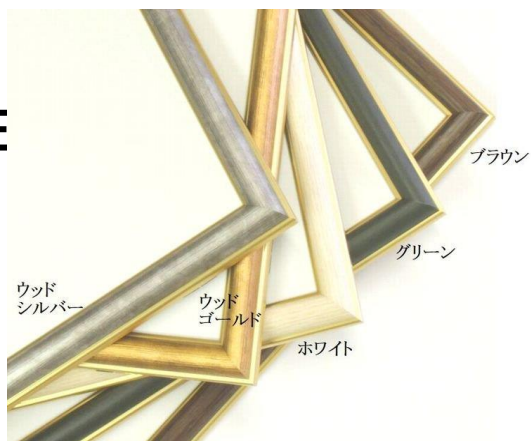

※青・茶・桃 廃色

10

サイズ	定価(税抜)	アクリル代	合計
インチ	4700	○	4700
八つ	5400	○	5400
太子	6700	○	6700
四つ	8000	○	8000
大衣	9700	○	9700
半切	10700	○	10700
三三	12100	○	12100
小全紙	13700	○	13700
大全紙	15400	○	15400
200角	4100	○	4100
300角	6100	○	6100
400角	9100	○	9100
40X20	6100	○	6100
50X25	7700	○	7700
60X30	9900	○	9900

アクリル○

品番
BH-18F
BH-18E

10

サイズ	定価(税抜)	カバー	サイズ	定価(税抜)	カバー
インチ	2700	○	15x30	2700	○
八つ	3100	○	20x40	3200	○
太子	3900	○	25x50	4400	○
四つ	4600	○	30x60	5500	○
大衣	5600	○	30x90	7500	○
半切	6000	○	35x70	6800	○
三三	6600	○	40x80	7600	○
小全紙	7600	○	45x90	8800	○
大全紙	8500	○			
250角	2900	○			
300角	3400	○			
350角	4200	○			
400角	4800	○			
450角	5500	○			
500角	6500	○			