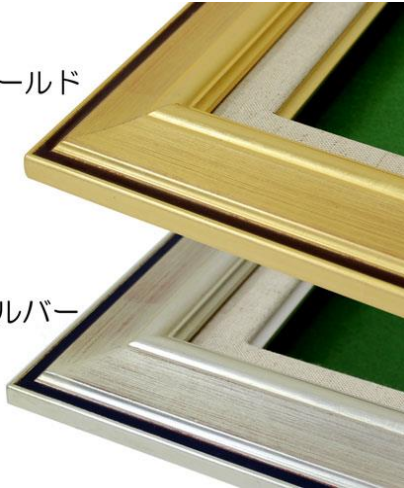

品番
7716

45

ゴールド

シルバー

サイズ	定価(税抜)	カバー
F0	7800	○
SM	8100	○
F3	9400	○
F4	10600	○
F6	12000	○
F8	14800	○
F10	17900	○

品番
7740

46