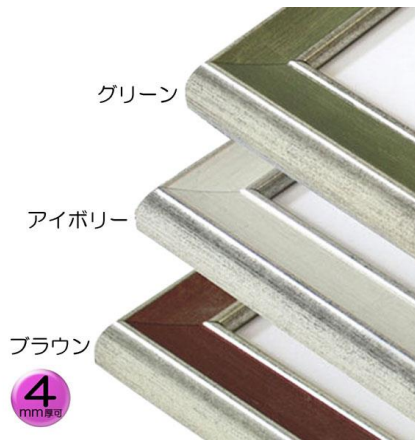

サイズ	定価(税抜)	カバー
インチ	3300	○
八つ	3700	○
太子	4700	○
四つ	5500	○
大衣	6700	○
半切	7100	○
三三	7900	○
小全紙	9100	○
大全紙	10100	○

アクリルOガラス△

品番
HVM

サイズ	定価(税抜)	カバー
インチ	5500	○
八つ	6000	○
太子	7000	○
四つ	8000	○
大衣	9000	○
半切	10000	○
三三	11000	○
小全紙	12000	○
大全紙	13000	○
150角	5800	○
200角	6000	○
250角	6800	○
300角	7400	○
350角	8200	○
400角	9000	○

アクリルOガラス△

品番
APS-02

26

グレー ピンク ブルー

サイズ	定価(税抜)	カバー	150角	3000	○
インチ	3500	○	200角	4000	○
八つ	4500	○	250角	5000	○
太子	6000	○	300角	5500	○
四つ	7000	○	350角	6500	○
大衣	8000	○	400角	8000	○
半切	9000	○			
三三	11000	○			
小全紙	12000	○			
大全紙	13000	○			

アクリルOガラス△

品番
BH-E27F

サイズ	定価(税抜)	カバー
インチ	2700	○
八つ	3100	○
太子	3900	○
四つ	4600	○
大衣	5600	○
半切	6000	○
三三	6600	○
小全紙	7600	○
大全紙	8500	○

品番
アレグラ

27

サイズ	定価(税抜)	カバー
インチ	4700	○
八つ	5400	○
太子	6700	○
四つ	8000	○
大衣	9700	○
半切		
三三		
小全紙		
大全紙		