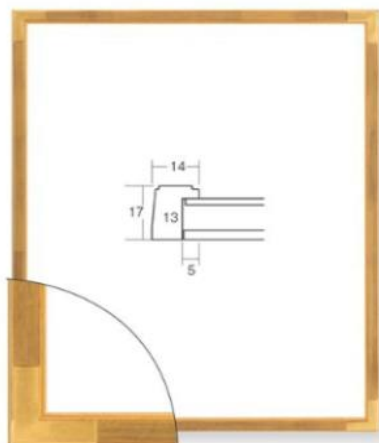

10角	1,500円
15角	1,800円
20角	2,200円
25角	2,600円
30角	3,300円

中判	2,000円
インチ	2,400円
八ツ	2,800円
太子	3,500円
四ツ	4,100円

(税別)

正面：幅 13mm
側面：高さ 14mm

89

7513 別注可 納期：8週間

ゴールド