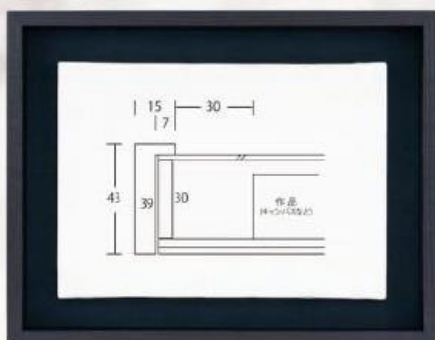

20角	4,300円
30角	6,200円
40角	8,100円

インチ	5,000円	四ツ	8,000円
八ツ	5,700円	大衣	9,200円
太子	6,900円	半切	10,200円

(税別)

71

細角箱 15

HOSOKAKUBAKO15

黒

細角箱 15