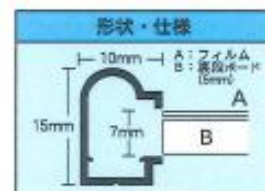

- ① 外寸法 = 規格寸法 + 4mmです。
② 画面寸法(マド寸法) = 規格寸法 - 16mmです。
※多少の誤差があります。

規格	サイズ	品番	重量	価格
B0	1030×1450mm	SH-B0-□	3300g	¥11,500
B1	728×1030mm	SH-B1-□	1500g	¥4,200
B2	515×728mm	SH-B2-□	820g	¥2,600
B3	364×515mm	SH-B3-□	460g	¥1,850
B4	257×364mm	SH-B4-□	330g	¥1,500
B5	182×257mm	SH-B5-□	190g	¥1,150
輸入荷全	880×990mm	SH-P1-□	1840g	¥4,200
全紙	440×590mm	SH-G20-□	550g	¥1,950
ジャケット	317×317mm	SH-P8-□	270g	¥1,380
色紙	242×272mm	SH-G32-□	280g	¥1,200
ポスターサイズ	620×930mm	SH-P2-□	1250g	¥4,000
ポスターサイズ	475×575mm	SH-P7-□	820g	¥2,350
画用紙四っ切	292×544mm	SH-G22-□	510g	¥2,000