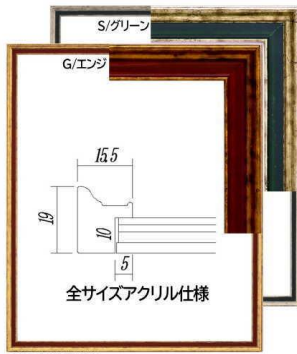

品番
5352

サイズ	定価(税抜)
B5	3000
A4	3600
B4	4800
A3	5600
L判	1300
H判	1600
K判	1900

品番
BH-15F

23

サイズ	定価(税抜)	カバー	サイズ	定価(税抜)	カバー
インチ	2700	○	15x30	2700	○
八つ	3100	○	20x40	3200	○
太子	3900	○	25x50	4400	○
四つ	4600	○	30x60	5500	○
大衣	5600	○	30x90	7500	○
半切	6000	○	35x70	6800	○
三三	6600	○	40x80	7600	○
小全紙	7600	○	45x90	8800	○
大全紙	8500	○			
250角	2900	○			
300角	3400	○			
350角	4200	○			
400角	4800	○			
450角	5500	○			
500角	6500	○			

アクリル○ガラス△

品番
レインボー色紙

色紙額縁：レインボー
(全2色) 金・銀

サイズ	定価(税抜)	カバー
色紙	9600	○

品番
4900

サイズ	定価(税抜)	カバー
色紙	3100	○

品番
8227

サイズ	定価(税抜)	カバー
インチ	2800	○
八つ	3150	○
太子	3850	○
四つ	4250	○
大衣	5400	○
半切	6600	○
三三	7100	○

品番
5639

サイズ	定価(税抜)
L判	1200
H判	1300
K判	1450
	0

品番
5902

24

※画面設定環境により色合いが違って見える場合があります。

サイズ	定価(税抜)	カバー
インチ	3200	○
八つ	3700	○
太子	4650	○
四つ	5200	○
大衣	6700	○
半切	7900	○
三三	8600	○

品番
MH-E33H

25

サイズ	定価(税抜)	カバー
インチ	3300	○
八つ	3700	○
太子	4700	○
四つ	5500	○
大衣	6700	○
半切	7100	○
三三	7900	○
小全紙	9100	○
大全紙	10100	○

アクリルOガラス△

品番
HVM

サイズ	定価(税抜)	カバー
インチ	5500	○
八つ	6000	○
太子	7000	○
四つ	8000	○
大衣	9000	○
半切	10000	○
三三	11000	○
小全紙	12000	○
大全紙	13000	○
150角	5800	○
200角	6000	○
250角	6800	○
300角	7400	○
350角	8200	○
400角	9000	○