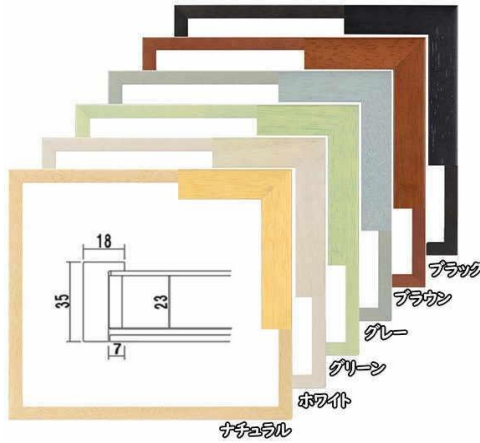

※左が9005N、右が9002N

品番
アルパイン

20

シルバーブルー

サイズ	定価(税抜)	カバー
インチ	4100	○
八つ	4800	○
太子	5700	○
四つ	6700	○
大衣	7800	○
半切	8700	○
三三	9700	○
小全紙	11000	○
大全紙	12500	○

品番
BHW01F

ブラウン (BR) ナチュラル (NL) グリーン (GR)

サイズ	定価(税抜)	カバー	サイズ	定価(税抜)	カバー
インチ	2700	○	15x30	2700	○
八つ	3100	○	20x40	3200	○
太子	3900	○	25x50	4400	○
四つ	4600	○	30x60	5500	○
大衣	5600	○	30x90	7500	○
半切	6000	○	35x70	6800	○
三三	6600	○	40x80	7600	○
小全紙	7600	○	45x90	8800	○
大全紙	8500	○			
250角	2900	○			
300角	3400	○			
350角	4200	○			
400角	4800	○			
450角	5500	○			
500角	6500	○			

アクリル○ガラス△

品番
7916(希)

21

サイズ	定価(税抜)	カバー	サイズ	定価(税抜)	カバー
インチ	3750	○	300角	4650	○
八つ	4300	○	350角	6250	○
太子	5050	○	400角	7600	○
四つ	5950	○	450角	8250	○
大衣	7150	○	500角	12000	○
半切	9250	○	600角	15500	○
三三	11400	○			
小全紙	14600	○			
大全紙	15900	○			
150角	2650	○			
200角	3300	○			
250角	4000	○			