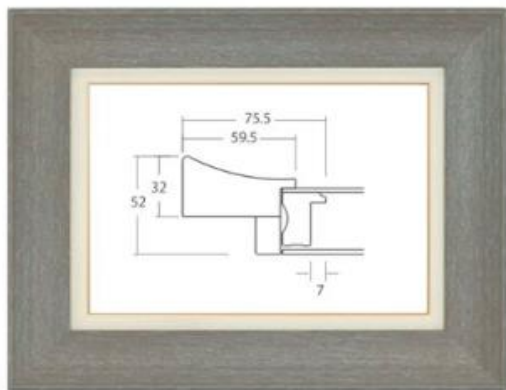

78

8236 **Proud** プラウド シリーズ **新商品** [油額] **別注可**

細身の新しいライナーを使用した樹脂製の油額。緩やかなカーブのついた形状と、素朴でナチュラルなデザインが特徴的なフレームです。

ローズグレー

樹脂製 全サイズUVカットアクリル仕様