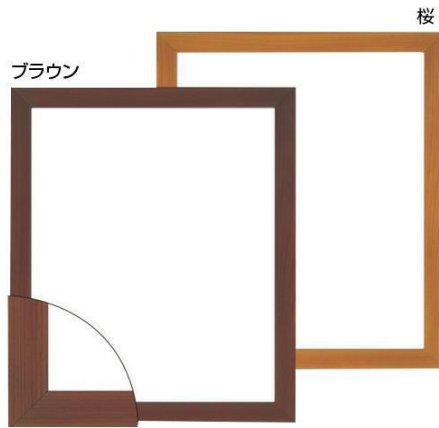

品番
5912

2

木製 UVシールド

サイズ	定価(税抜)	アクリル代	合計
インチ	2450	○	2450
八つ	2750	○	2750
太子	3300	○	3300
四つ	3550	○	3550
大衣	4600	○	4600
半切	-	-	-
三三	-	-	-
小全紙	-	-	-
大全紙	-	-	-

品番
5674

サイズ	定価(税抜)	アクリル代	合計
インチ	3100	430	3530
八つ	3400	680	4080
太子	3950	890	4840
四つ	4400	1170	5570
大衣	5400	1510	6910
半切	6200	1850	8050
三三	7100	2220	9320
小全紙	8700	2650	11350
大全紙	9200	3080	12280

品番
5767

3

サイズ	定価(税抜)	カバー	合計
インチ	2900	○	2900
八つ	3200	○	3200
太子	4050	○	4050
四つ	4850	○	4850
大衣	6350	○	6350
半切	7350	○	7350
三三	8300	○	8300
小全紙	11050	○	11050
大全紙	11900	○	11900
100角	1900	170	2070
150角	2100	190	2290
200角	2450	310	2760
250角	2950	460	3410
300角	3450	650	4100
350角	4000	1210	5210

※ブルーは角サイズ無し

品番
5906

サイズ	定価(税抜)	カバー
インチ	3800	○
八つ	4300	○
太子	5250	○
四つ	6000	○
大衣	7450	○
半切	9200	○
三三	10200	○
小全紙	13300	○
大全紙	15300	○

アクリル○ガラス△PETシート□

サイズ	定価(税抜)	カバー
B1	8050	□
B2	4650	□
B3	3250	□
B4	2450	□
A1	5800	□
A2	3650	□
A3	2600	□
A4	2100	□