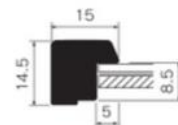

やさしくシンプルモダンに仕上げる

	規格サイズ	G寸法 W×H (mm)	アクリル付		重量 (kg)			
			本体価格	(税込価格)				
標準サイズ	スタンダードサイズ	インチ判	203×254	¥2,700	(¥2,970)	0.5		
		ハツ切	241×302	¥3,100	(¥3,410)	0.6		
		ハ〇	287×378	¥3,900	(¥4,290)	0.8		
		四ツ切	347×423	¥4,600	(¥5,060)	1.0		
		大衣	393×508	¥5,600	(¥6,160)	1.3		
	スケッチサイズ	半切	423×545	¥6,000	(¥6,600)	1.5		
		三々	454×605	¥6,600	(¥7,260)	1.7		
		小全紙	507×659	¥7,600	(¥8,360)	2.1		
		大全紙	544×726	¥8,500	(¥9,350)	2.3		
		用途サイズ	正方形サイズ	25角	250×250	¥2,900	(¥3,190)	0.6
30角	300×300			¥3,400	(¥3,740)	0.7		
35角	350×350			¥4,200	(¥4,620)	0.9		
40角	400×400			¥4,800	(¥5,280)	1.1		
45角	450×450			¥5,500	(¥6,050)	1.3		
50角	500×500			¥6,500	(¥7,150)	1.6		

仕様

厚み対応: 3mm

フレーム: アルミにシート貼り
透明板: 2mmアクリル
厚み調整: 白ボール紙
裏板: 3mmボード裏板

吊り金具 裏板押さえ