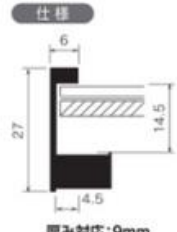

63

K-BOX 白 / 黒

F0	6,900円
SM	7,400円
F3	8,500円
F4	9,100円
F6	10,600円
F8	13,000円
S0	9,000円
WSM	13,400円

(税抜)

64

MH-E10J

上品で洗練されたイメージに

規格サイズ	G寸法 W×H (mm)	アクリル付		重量 (kg)
		本体価格	(税込価格)	
インチ判	203×254	¥3,800	(¥4,180)	0.8
ハツ切	241×302	¥4,200	(¥4,620)	1.0
ハ〇	287×378	¥5,300	(¥5,830)	1.3
四ツ切	347×423	¥6,300	(¥6,930)	1.5
大衣	393×508	¥7,700	(¥8,470)	1.8
半切	423×545	¥8,100	(¥8,910)	2.0
三々	454×605	¥9,000	(¥9,900)	2.4
小全紙	507×659	¥10,400	(¥11,440)	2.9
大全紙	544×726	¥11,500	(¥12,650)	3.2
標準サイズ	大判	660×850	¥15,500 (¥17,050)	4.4
	MO判	693×893	¥17,200 (¥18,920)	4.9
	特全判	780×1050	¥21,200 (¥23,320)	6.3
	特全判	780×1050	¥21,200 (¥23,320)	6.3
ラージサイズ	スケッチ4F	352×443	¥6,300 (¥6,930)	1.5
	スケッチ6F	458×550	¥8,300 (¥9,130)	2.2
	スケッチ8F	520×595	¥9,700 (¥10,670)	2.6
	スケッチ10F	595×670	¥11,900 (¥13,090)	3.3
用途サイズ	25角	250×250	¥3,900 (¥4,290)	0.8
	30角	300×300	¥4,700 (¥5,170)	1.0
	35角	350×350	¥5,700 (¥6,270)	1.2
	40角	400×400	¥6,600 (¥7,260)	1.5
	45角	450×450	¥7,600 (¥8,360)	1.8
50角	500×500	¥8,900 (¥9,790)	2.1	

仕様

厚み対応: 6mm

フレーム: 樹脂に転写
透明板: 2mmアクリル
厚み調整: 白ボール紙 / 1.5mm段ボール2枚
裏板: 3mmボード裏板

特注サイズできません

最大サイズ: 特全判サイズ相当
最小サイズ: 1辺148mm以上
規格以外の商品は、お見積りいたします。

オプション

マット・画金色を選んでセットできます

マット・画金ページでお選びください。(P.42～50)

65 SH-203N

モダンでポップなインパクトあるイメージに

規格サイズ	G寸法 W×H (mm)	アクリル付		重量 (kg)
		本体価格	(税込価格)	
インチ判	203×254	¥5,200	(¥5,720)	0.6
ハツ切	241×302	¥5,800	(¥6,380)	0.7
ハ〇	287×378	¥7,300	(¥8,030)	0.9
四ツ切	347×423	¥8,500	(¥9,350)	1.1
大衣	393×508	¥10,300	(¥11,330)	1.5
半切	423×545	¥11,000	(¥12,100)	1.6
三々	454×605	¥12,100	(¥13,310)	1.9
小全紙	507×659	¥14,000	(¥15,400)	2.2
大全紙	544×726	¥15,400	(¥16,940)	2.5
スケッチ4F	352×443	¥8,500	(¥9,350)	1.2
スケッチ6F	458×550	¥11,200	(¥12,320)	1.7
スケッチ8F	520×595	¥13,100	(¥14,410)	2.0
スケッチ10F	595×670	¥16,000	(¥17,600)	2.6