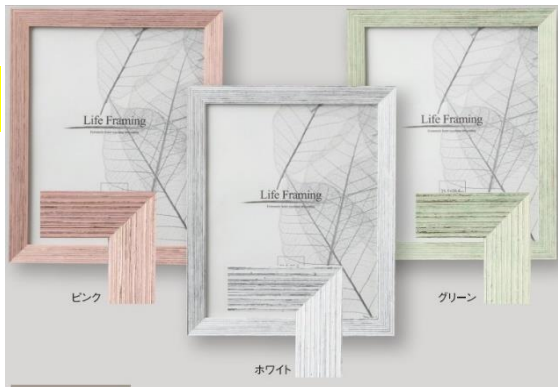

アクリル○ガラス△

品番
スカーラ

31

サイズ	定価(税抜)	カバー
インチ	5600	○
八つ	6800	○
太子	8300	○
四つ	9700	○
大衣	11500	○
半切	12300	○
三三	13700	○
小全紙		○
大全紙	16500	○

品番
スマトラ240

32

サイズ	定価(税抜)	カバー
インチ	3900	○
八つ	4300	○
太子	5400	○
四つ	6500	○
大衣	7500	○
半切	9000	○
三三	9700	○
小全紙		○
大全紙	12700	○

品番

SF200

33

サイズ	定価(税抜)	カバー
インチ	3200	○
八つ	3600	○
太子	4100	○
四つ	5400	○
大衣	6500	○
半切	7300	○
三三	8000	○
小全紙		○
大全紙	10500	○

品番

SF201

34

サイズ	定価(税抜)	カバー
インチ	3100	○
八つ	3800	○
太子	4200	○
四つ	5400	○
大衣	6600	○
半切	7300	○
三三	8000	○
小全紙		○
大全紙	10700	○