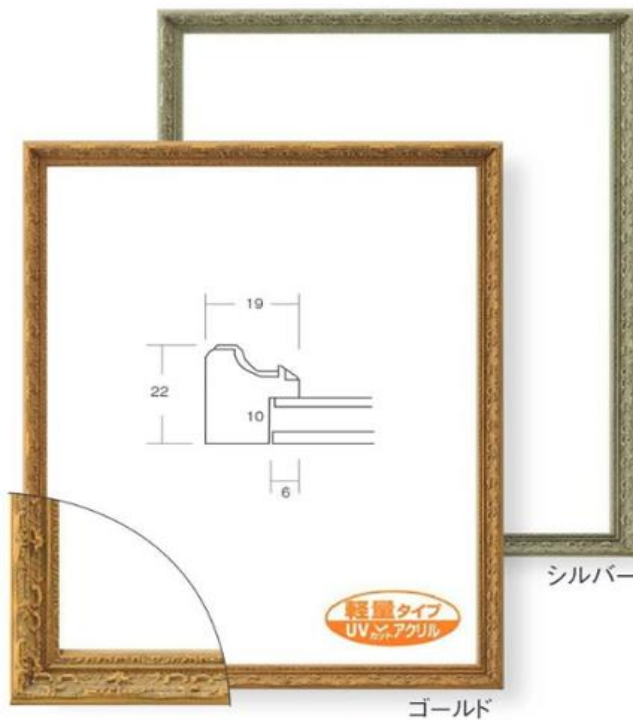

規格サイズ	G寸法 W×H (mm)	アクリル付		重量 (kg)			
		本体価格	(税込価格)				
標準サイズ	スタンダードサイズ	インチ判	203×254	¥2,700	(¥2,970)	0.4	
		ハツ切	241×302	¥3,100	(¥3,410)	0.5	
		ハ〇	287×378	¥3,900	(¥4,290)	0.7	
		四ツ切	347×423	¥4,600	(¥5,060)	0.9	
		大衣	393×508	¥5,600	(¥6,160)	1.2	
		半切	423×545	¥6,000	(¥6,600)	1.3	
		三々	454×605	¥6,600	(¥7,260)	1.6	
		小全紙	507×659	¥7,600	(¥8,360)	1.9	
		大全紙	544×726	¥8,500	(¥9,350)	2.1	
		スケッチサイズ	スケッチサイズ	スケッチ4F	352×443	¥4,600	(¥5,060)
スケッチ6F	458×550			¥6,200	(¥6,820)	1.4	
スケッチ8F	520×595			¥7,100	(¥7,810)	1.7	
スケッチ10F	595×670			¥8,800	(¥9,680)	2.2	
用途サイズ	正方形サイズ	25角	250×250	¥2,900	(¥3,190)	0.4	
		30角	300×300	¥3,400	(¥3,740)	0.6	
		35角	350×350	¥4,200	(¥4,620)	0.8	
		40角	400×400	¥4,800	(¥5,280)	0.9	
		45角	450×450	¥5,500	(¥6,050)	1.2	
	ワイドサイズ	ワイドサイズ	15×30	150×300	¥2,700	(¥2,970)	0.3
			20×40	200×400	¥3,200	(¥3,520)	0.5
			25×50	250×500	¥4,400	(¥4,840)	0.8
			30×60	300×600	¥5,500	(¥6,050)	1.1
			30×90	300×900	¥7,500	(¥8,250)	1.6
			35×70	350×700	¥6,800	(¥7,480)	1.4
			40×80	400×800	¥7,600	(¥8,360)	1.8
			45×90	450×900	¥8,800	(¥9,680)	2.3

仕様

厚み対応: 6mm

フレーム: MDFにシート貼り
透明板: 2mmアクリル
厚み調整: 白ボール紙/4mmハッポー
裏板: 3mmボード裏板

吊り金具 裏板押さえ

開き止め金具 調整ひもフック

*1辺内寸601mm以上 *1辺内寸801mm以上

特注サイズできます

最大サイズ: 大全紙サイズ相当
最小サイズ: 1辺148mm以上
規格以外の商品は、お見積りいたします。

オプション

マット・面金色を選んでセットできます

マット・面金ページでお選びください。(P.42~50)

91

8232 Proud (プライド) シリーズ 軽量デッサン額 別注可

人気のデコレーションフレームが軽量化して復活!よりお求めやすく
使い勝手が広がりました。

参考価格(税抜)円

インチ	3,150
ハツ切	3,550
太子	4,300
四ツ切	4,750
大衣	6,000
半切	7,500
三三	8,200