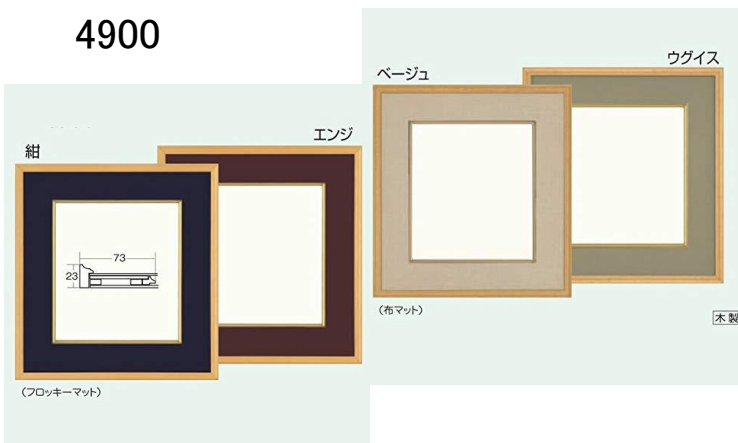

アクリル○ガラス△

品番
レインボー色紙

色紙額縁：レインボー
(全2色) 金・銀

サイズ	定価(税抜)	カバー
色紙	9600	○

品番
4900

サイズ	定価(税抜)	カバー
色紙	3100	○

品番
8227

サイズ	定価(税抜)	カバー
インチ	2800	○
八つ	3150	○
太子	3850	○
四つ	4250	○
大衣	5400	○
半切	6600	○
三三	7100	○