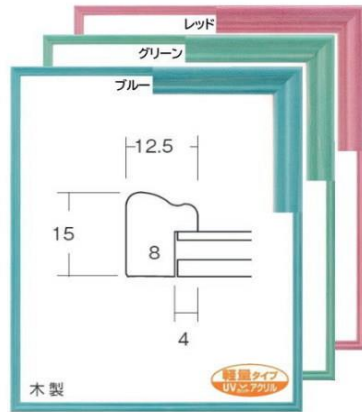

品番
5871

1

ホワイト ブラック
※画面設定環境により色合いが違って見える場合があります。

サイズ	定価(税抜)	アクリル代	合計
インチ	2750	430	3180
八つ	3100	680	3780
太子	3700	890	4590
四つ	4100	1170	5270
大衣	5300	1510	6810
半切	7050	○	7050
三三	7500	○	7500
小全紙	11000	○	11000
大全紙	11700	○	11700

品番
5912

2

木製 UVシールド

サイズ	定価(税抜)	アクリル代	合計
インチ	2450	○	2450
八つ	2750	○	2750
太子	3300	○	3300
四つ	3550	○	3550
大衣	4600	○	4600
半切	-	-	-
三三	-	-	-
小全紙	-	-	-
大全紙	-	-	-

品番
5674

サイズ	定価(税抜)	アクリル代	合計
インチ	3100	430	3530
八つ	3400	680	4080
太子	3950	890	4840
四つ	4400	1170	5570
大衣	5400	1510	6910
半切	6200	1850	8050
三三	7100	2220	9320
小全紙	8700	2650	11350
大全紙	9200	3080	12280